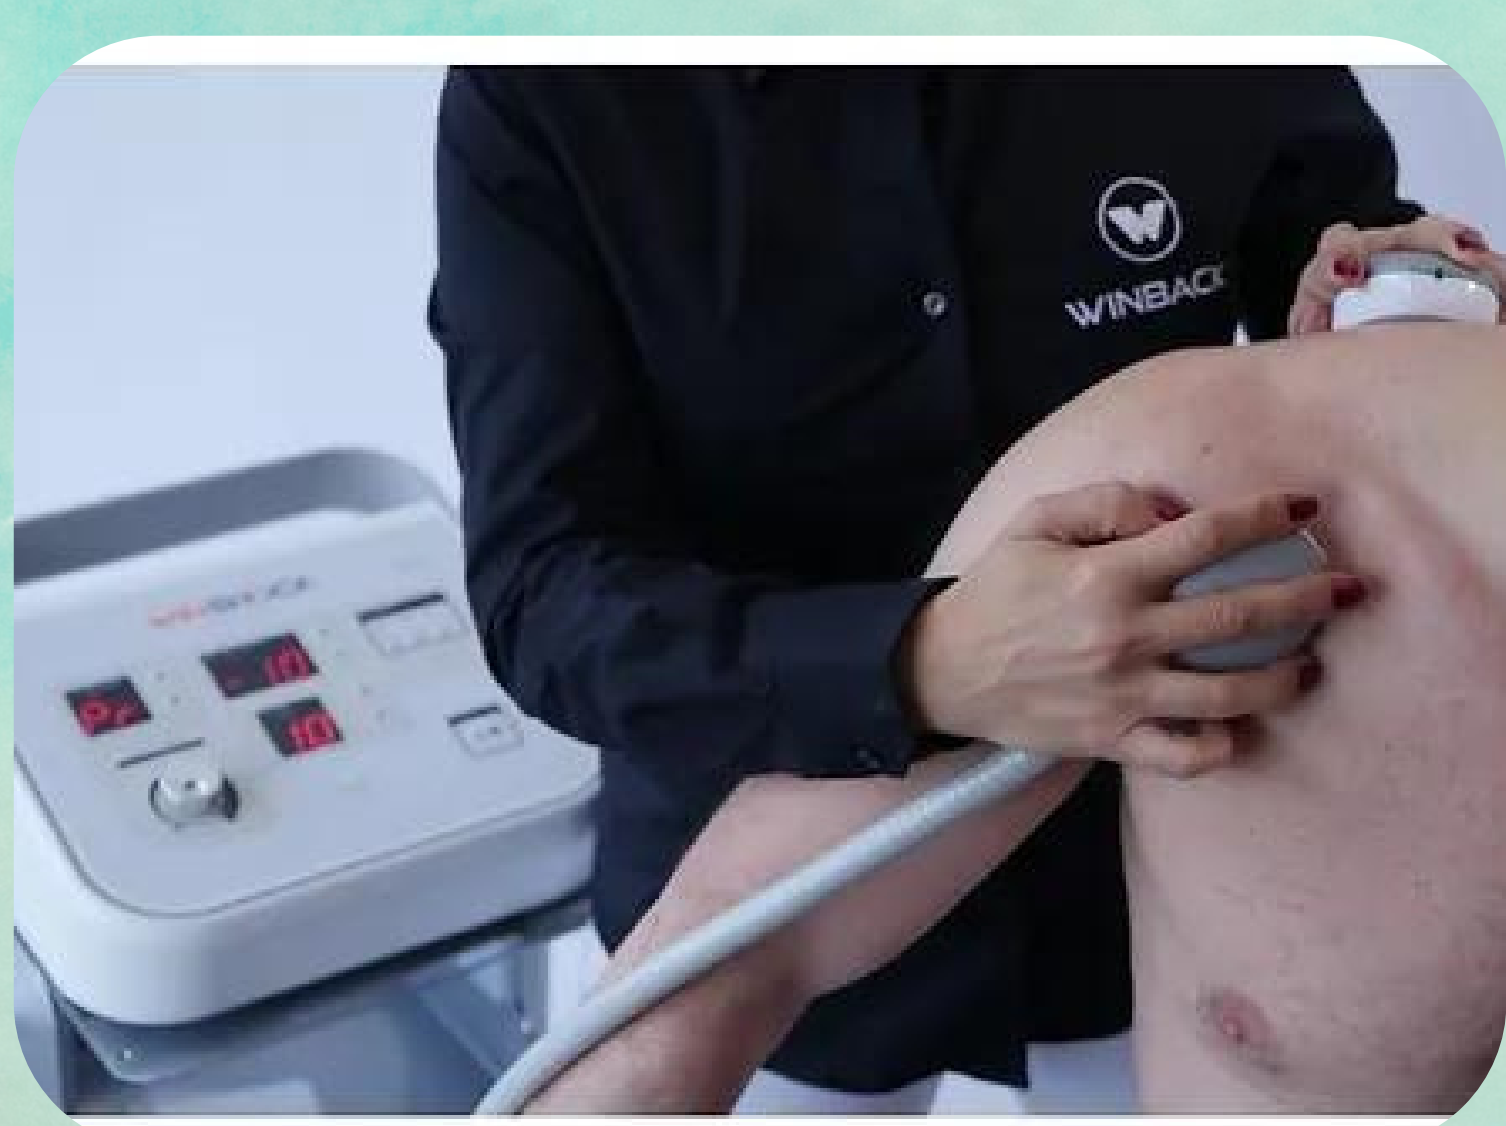

Dus Subacval

Tehnica de hidroterapie care permite realizarea unei asuplizari si tonifieri profunde cu efect: tonifiant, sedativ relaxant, vasomotor.

Cryo Thermo

- Trateaza inflamările & Imbunătățește sistemul imunitar și sistemul sangvin.
- Diminueaza starea de oboseala și durerile & Scade timpul necesar recuperarii
- Contribuie in combaterea insomniei si la un somn mai bun